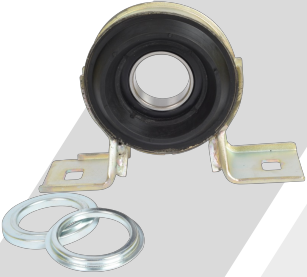

ASKARDAN NO : BA-215/O
OEM NO : 37 52 521 19 R
RULMAN : ORS
RULMAN ÖLÇÜ : 45*19
ARAÇ MARKA : RENAULT MASTER III